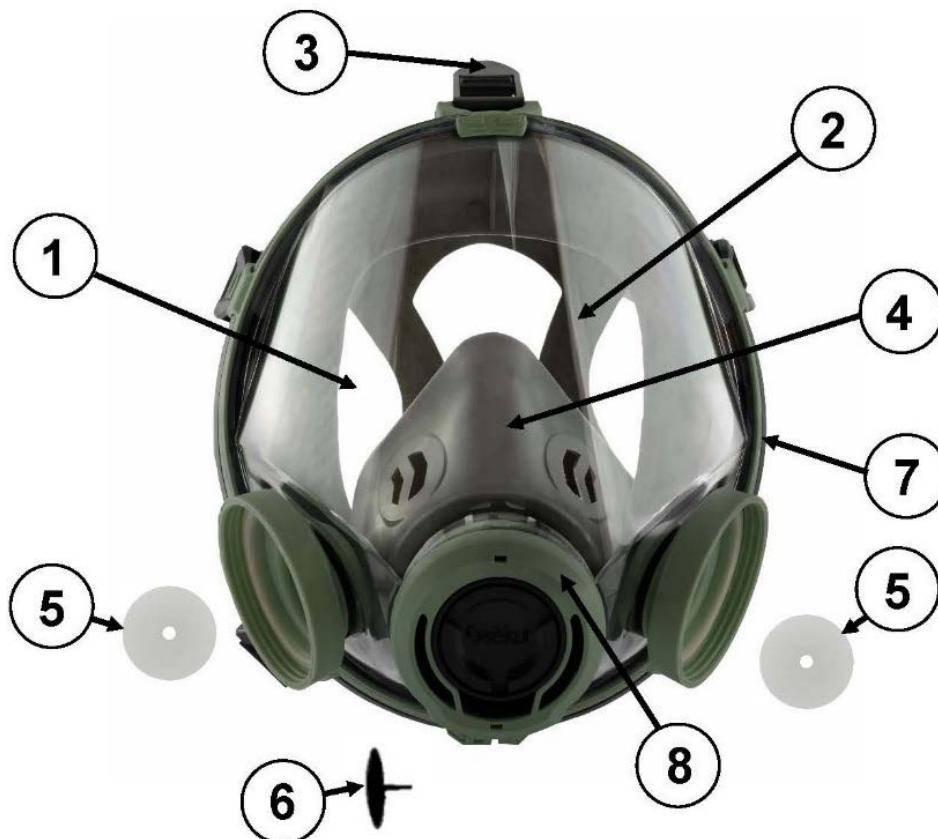

Best.-Nr.: 466 888

EAN: 4013207466858

Produkt-Bezeichnung:

Vollmaske C 702/TWIN, olive/black

Preis/EUR

120,00

Ifd. Nr.	Best.-Nr.	Artikel-Benennung	Einheit	Preis/EUR
1	467 800	PC-Sichtscheibe C 702	Stück	33,30
2	467 704	Kopfbänderung C 701/C 702 allein	Stück	33,10
3	467 705	Klemmschnalle kpl. C 701/C 702	Pckg./5 Stk.	12,80
4	467 708	Innenmaske C 701/C 702 allein	Stück	17,10
5	467 810	Einatemventilscheibe C 702	Stück	3,20
6	467 711	Ausatemventilmembrane C 701/C 702	Stück	6,30
7	467 720	Scheibenrahmen mit Schraube und Mutter C 701/C 702 olive	Stück	21,10
8	467 830	Anschlussstückabdeckung C 702 olive	Stück	10,20
Passendes Zubehör:				
o. Abb.	467 740	Maskenbrille zu C 701/C 702	Stück	104,90