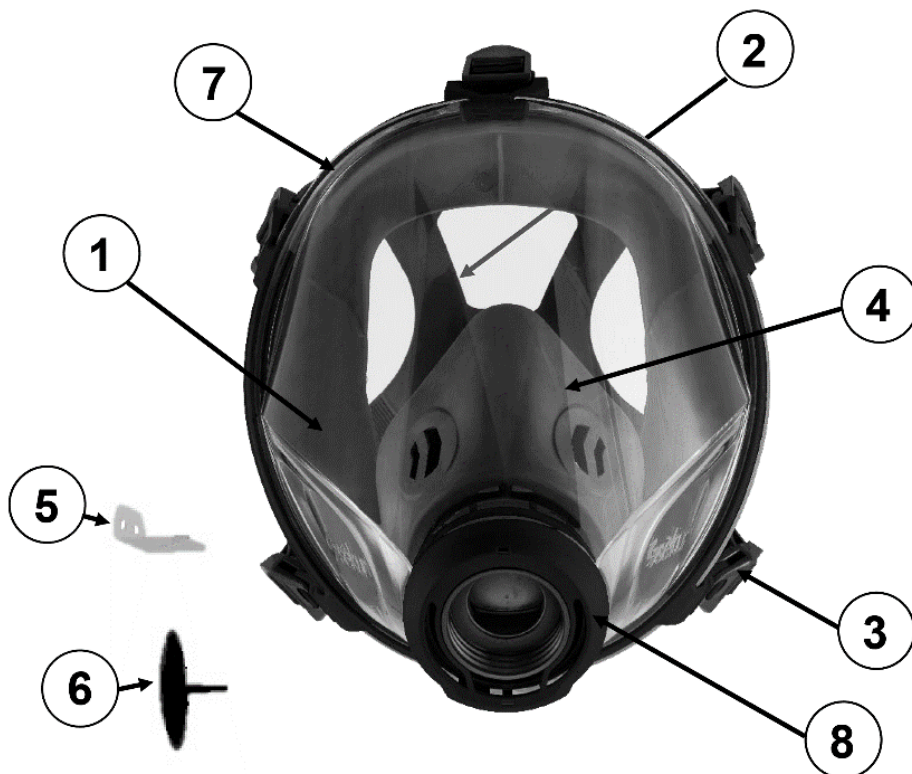

Best.-Nr.: 466 701

EAN: 4013207466803

Produkt-Bezeichnung:

Vollmaske C 701, olive/black

Preis/EUR

96,80

Ifd. Nr.	Best.-Nr.	Artikel-Benennung	Einheit	Preis/EUR
1	467 700	PC-Sichtscheibe C 701	Stück	33,30
2	467 704	Kopfbänderung C 701/C 702 allein	Stück	33,10
3	467 705	Klemmschnalle kpl. C 701/C 702	Pckg./5 Stk.	12,80
4	467 708	Innenmaske C 701/C 702 allein	Stück	17,10
5	467 710	Einatemventilscheibe C 701	Stück	3,20
6	467 711	Ausatemventilmembrane C 701/C 702	Stück	6,30
7	467 720	Scheibenrahmen mit Schraube und Mutter C 701/C 702 olive	Stück	21,10
8	467 730	Anschlussstückabdeckung C 701 olive	Stück	10,20
Passendes Zubehör:				
o. Abb.	467 740	Maskenbrille zu C 701/C 702	Stück	104,90