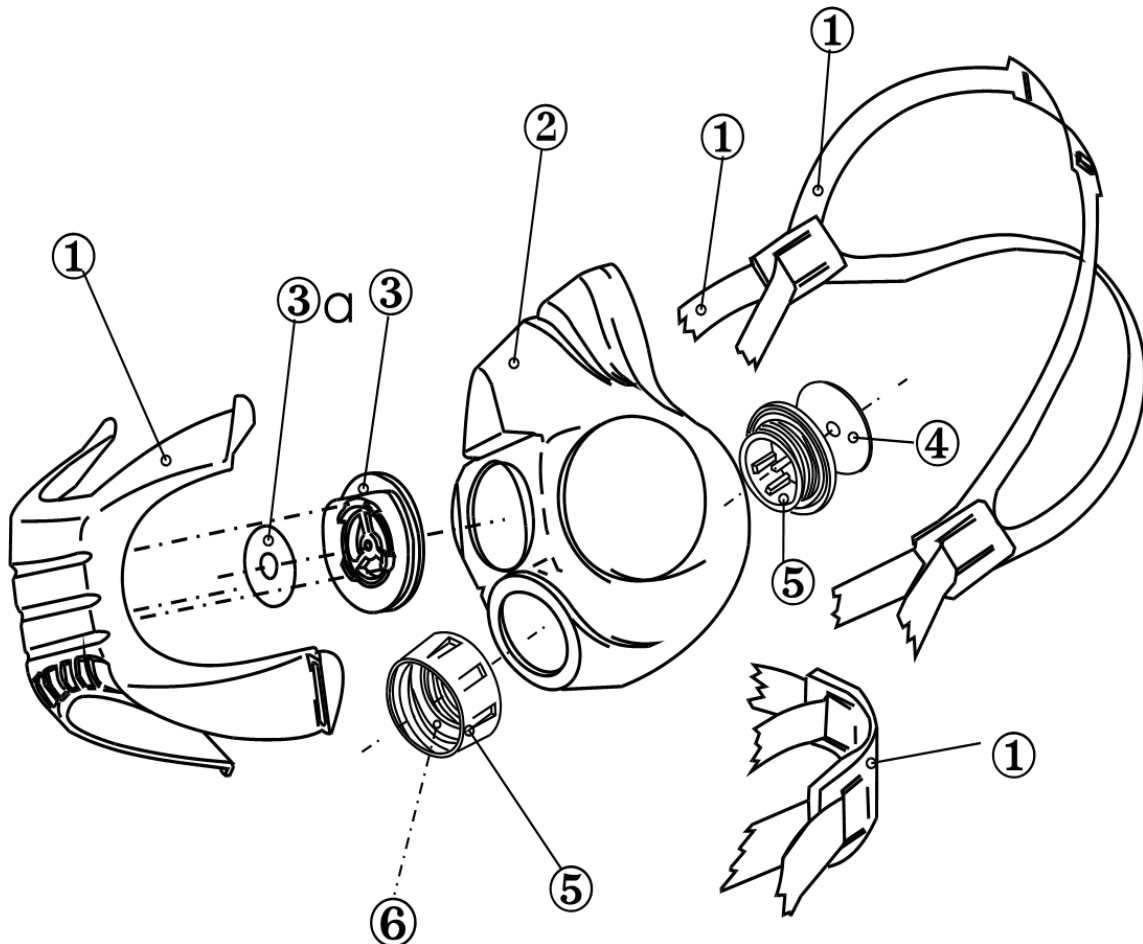

Best.-Nr.: 466 620

EAN: 4013207466506

Produkt-Bezeichnung:

Halbmaske Polimask ALFA (EPDM)

Preis/EUR

31,50

Ifd. Nr.	Best.-Nr.	Artikel-Benennung	Einheit	Preis/EUR
1	435 620	Kopfbänderung zu Polimask ALFA kpl.	Stück	19,20
3a	437 256	Ausatemventilmembrane Typ U	Stück	5,60
4	427 545	Einatemventilscheibe LS/35	Stück	3,70
5	467 600	Anschlussstück 330/ALFA kpl.	Stück	15,70
6	464 003	Dichtring 330/ALFA/C607/SFERA	Stück	3,70
2 - 3		Maskenkörper Polimask ALFA und Ausatemventil Typ 2000 (nicht als Ersatzteil lieferbar)		