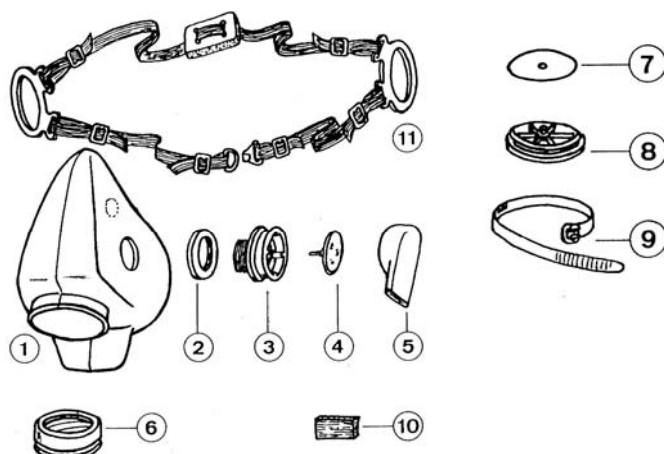

Ersatzteil - Preisliste 2012 / 566 602 (Seite 1)

Ersatzteile für Halbmasken der Serie 212

lfd. Nr.	Best.-Nr.	Artikel-Benennung	Einheit	Preis/CHF
1 - 11	566 602	EKASTU-Halbmaske 602	Stück	60,00
1	— —	Maskenkörper 602 (nicht als Ersatzteil lieferbar)	Stück	----
2 - 5	537 140	A.-Ventil 602 kpl. bestehend aus:	Stück	15,40
2	517 143	A.-Ventilschraubring 602	Stück	2,20
3	517 141	A.-Ventilgehäuse 602	Stück	5,50
4	517 156	A.-Ventilmembrane 602	Stück	4,40
5	517 157	A.-Ventilkappe 602	Stück	3,30
6	534 401	Anschlussstückgehäuse 602	Stück	19,90
7	534 406	E.-Ventilscheibe 602	Stück	4,00
8	564 003	Einatemventilsitz und Dichtung 602	Stück	5,50
9	534 402	Spannband 602	Stück	4,20
10	532 134	Kondensatschwämmchen 602	Stück	1,70
11	535 630	Bänderung 602 kpl.	Stück	25,40

Ersatzteil - Preisliste 2012 / 566 602 (Seite 2)

lfd. Nr.	Best.-Nr.	Artikel-Benennung	Einheit	Preis/CHF
Filterbüchse 70 und deren Ersatzteile				
1	521 631	Filterbüchse-Oberteil 5570	Stück	7,40
2	523 641	Filterbüchse-Unterteil 70	Stück	7,40
3	222 133	Vorfilter 2003/75	Pck./20 St.	12,20
1 + 2	522 640	Filterbüchse 70 leer	Stück	14,80
1 + 2 + 3	534 670	Filterbüchse 70 allein mit 1 Stück Vorfilter 2003/75	Stück	15,00