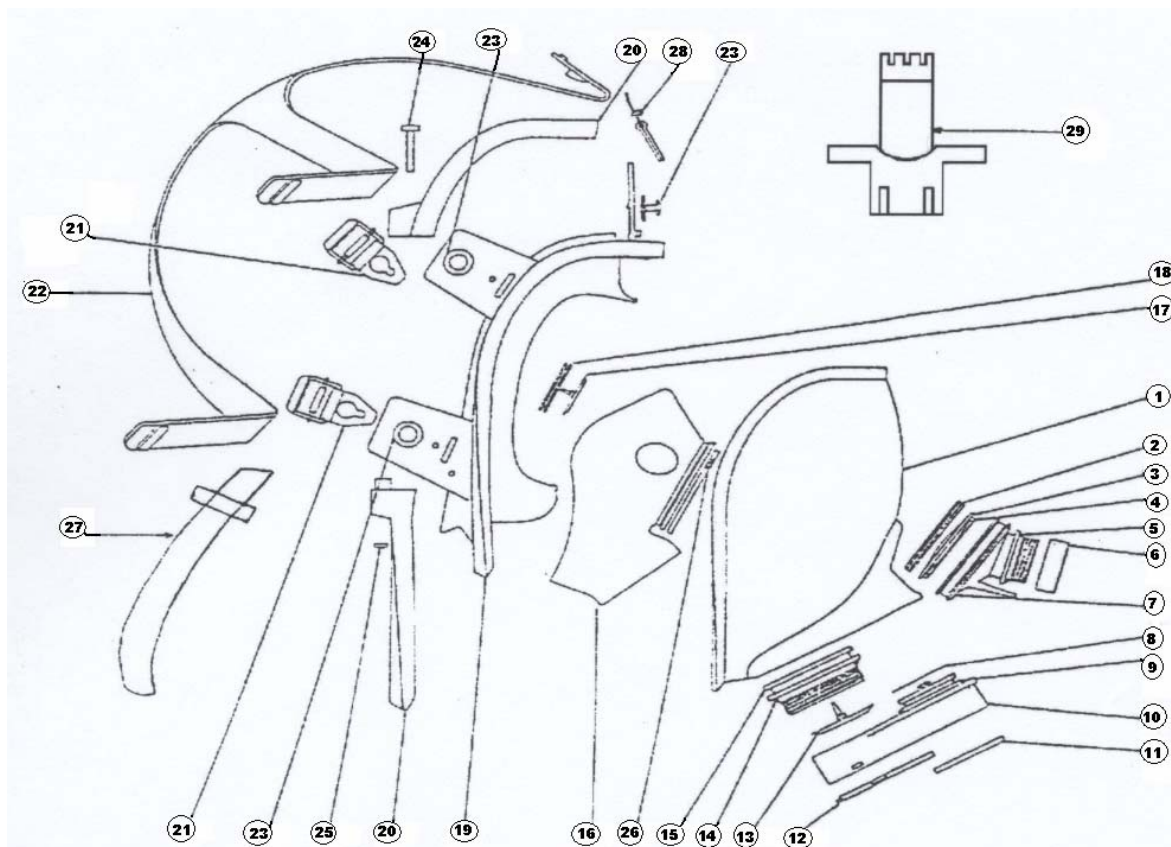

Ersatzteil - Preisliste 2012 / 466 608 (Seite 1)

lfd. Nr.	Best.-Nr.	Artikel-Benennung	Einheit	Preis/CHF
1-29	466 608	Vollmaske SFERA	Stück	288,00
1	460 332	PC-Sichtscheibe SFERA	Stück	92,60
2+3+6+7	464 126	Sprechmembrane inkl. Gehäuse SFERA	Stück	35,90
8	464 115	E.-Ventilscheibe LS 34	Stück	3,20
4+5+9+14	464 127	Gummidichtungs-Set SFERA	Set	13,20
10	464 120	Anschlussstück allein SFERA	Stück	34,20
11	464 003	Dichtring 330/ALFA/C607/SFERA/ SELECTA	Stück	4,40

Ersatzteil - Preisliste 2012 / 466 608 (Seite 2)

lfd. Nr.	Best.-Nr.	Artikel-Benennung	Einheit	Preis/CHF
12	464 128	A.-Ventilabdeckung SFERA	Stück	4,20
13	437 256	A.-Ventilmembrane Typ U	Stück	4,60
15	467 271	A.-Ventilsitz SFERA	Stück	11,60
16+26	462 291	Innenmaske inkl. Spannband SFERA	Stück	39,70
17+18	467 350	Steuerventil kpl. C 607/SFERA bestehend aus:	Stück	7,30
17	467 356	Steuerventilmembrane C 607/SFERA	Stück	4,40
18	467 351	Steuerventilsitz C 607/SFERA	Stück	2,80
19	— —	Maskenkörper SFERA allein (nicht als Ersatzteil lieferbar)	Stück	-----
20+24+25	460 322	Scheibenrahmen SFERA kpl.	Stück	33,10
28	460 210	Wärmeableitblech SFERA	Stück	5,50
21	460 144	Klemmschnalle kpl. C 607/SFERA	Pck./5 St.	29,20
22	465 569	Kopfbänderung C 607/SFERA	Stück	40,80
23	435 258	Befestigungsknopf 230/330/SFERA	Stück	1,70
27	465 550	Trageband kpl. C607/SFERA	Stück	9,90
dazu:				
29	455 901	Spezialwerkzeug SFERA	Stück	11,00