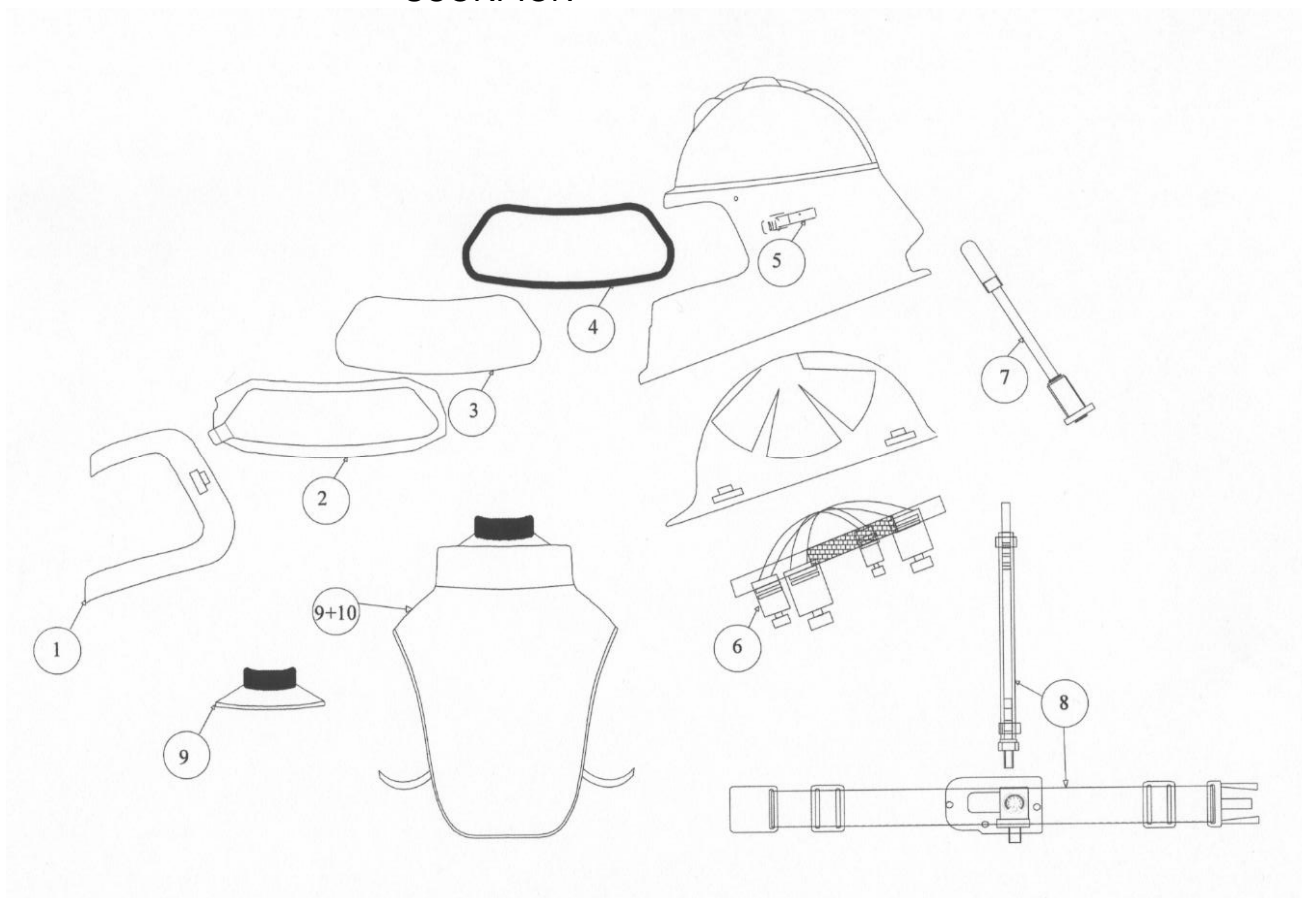

Ersatzteil - Preisliste 2012 / 144 161 (Seite 1)

lfd. Nr.	Best.-Nr.	Artikel-Benennung	Einheit	Preis/CHF
----	144 161	Strahlerschutzgerät SCORPION	Stück	500,00
1	147 167	Fensterrahmen SCORPION (mit Scharnier, ohne Kniehebelverschluss)	Stück	65,00
2	172 548	Außenscheibe SCORPION	Pck./6 St.	22,00
3	172 541	Innenscheibe SCORPION	Stück	18,00
4	147 161	Fensterprofildichtung SCORPION	Stück	46,00

Ersatzteil - Preisliste 2012 / 144 161 (Seite 2)

lfd. Nr.	Best.-Nr.	Artikel-Benennung	Einheit	Preis/CHF
5	147 169	Kniehebelverschluss SCORPION	Stück	15,00
6	147 163	Kopfhalterung SCORPION	Stück	50,00
7	147 154	Interne Luftversorgung SCORPION	Stück	50,00
8	152 302	Drucklufteinheit SCORPION inklusive Koppel und Schlauch	Stück	180,00
9	147 250	Halskrause SCORPION	Stück	40,00
9+10	147 251	Körperschutz SCORPION inklusive Halskrause	Stück	180,00
dazu:				
---	147 152	Kinnhalterung SCORPION	Stück	38,00