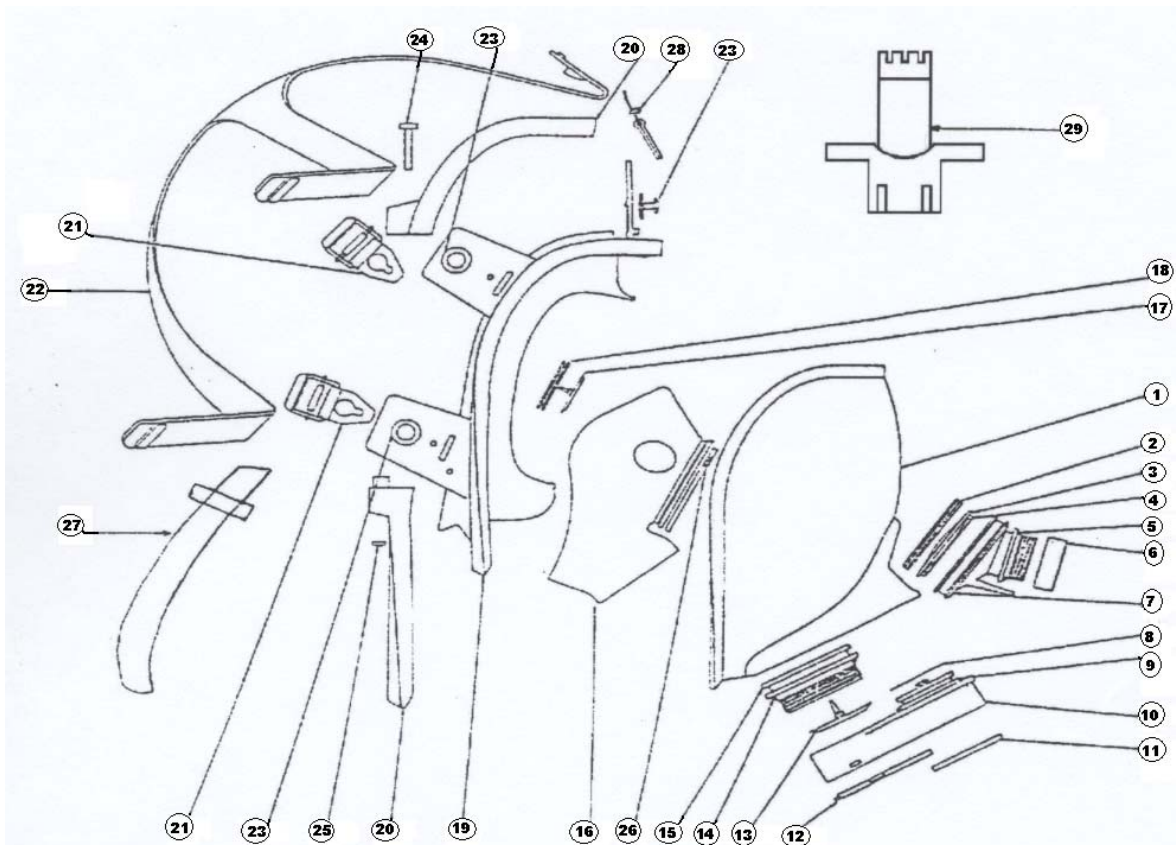

Ersatzteil - Preisliste 2012 / 466 608 (Seite 1)

lfd. Nr.	Best.-Nr.	Artikel-Benennung	Einheit	Preis/EUR
1-29	466 608	Vollmaske SFERA	Stück	159,00
1	460 332	PC-Sichtscheibe SFERA	Stück	58,00
2+3+6+7	464 126	Sprechmembrane inkl. Gehäuse SFERA	Stück	22,00
8	464 115	E.-Ventilscheibe LS 34	Stück	1,90
4+5+9+14	464 127	Gummidichtungs-Set SFERA	Set	8,00
10	464 120	Anschlussstück allein SFERA	Stück	21,00
11	464 003	Dichtring 330/ALFA/C607/SFERA/SELECTA	Stück	2,60

Ersatzteil - Preisliste 2012 / 466 608 (Seite 2)

lfd. Nr.	Best.-Nr.	Artikel-Benennung	Einheit	Preis/EUR
12	464 128	A.-Ventilabdeckung SFERA	Stück	2,50
13	437 256	A.-Ventilmembrane Typ U	Stück	3,00
15	467 271	A.-Ventilsitz SFERA	Stück	6,70
16+26	462 291	Innenmaske inkl. Spannband SFERA	Stück	22,70
17+18	467 350	Steuerventil kpl. C 607/SFERA bestehend aus:	Stück	4,70
17	467 356	Steuerventilmembrane C 607/SFERA	Stück	3,00
18	467 351	Steuerventilsitz C 607/SFERA	Stück	1,70
19	— —	Maskenkörper SFERA allein (nicht als Ersatzteil lieferbar)	Stück	-----
20+24+25	460 322	Scheibenrahmen SFERA kpl.	Stück	20,40
28	460 210	Wärmeableitblech SFERA	Stück	3,30
21	460 144	Klemmschnalle kpl. C 607/SFERA	Pck./5St.	18,00
22	465 569	Kopfbänderung C 607/SFERA	Stück	26,00
23	435 258	Befestigungsknopf 230/330/SFERA	Stück	1,00
27	465 550	Trageband kpl. C607/SFERA	Stück	6,00
dazu:				
29	455 901	Spezialwerkzeug SFERA	Stück	6,90